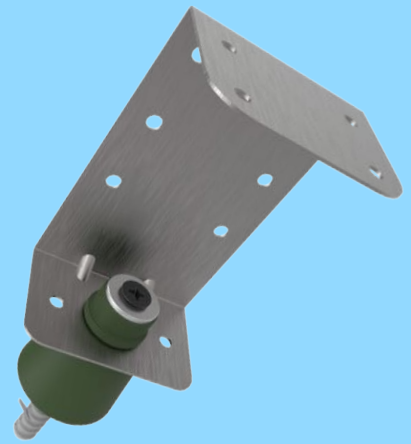

Modelo 3800/01-TD1+TA

Un **MUNDO** de soluciones **ACÚSTICAS**

[www. SENOR.ES](http://www.SENOR.ES)

*SENOR Aisladores Acústicos

Manual de **USO**

*SENOR Aisladores Acústicos

Mod.3800/TD1+TA
Chapa: 1,5mm

Mod.3801/TD1+TA
Chapa: 0,8mm

SENOR

TRASDOSADO Acústico

Mod. 3800/01-TD1+TA

PATENTADO