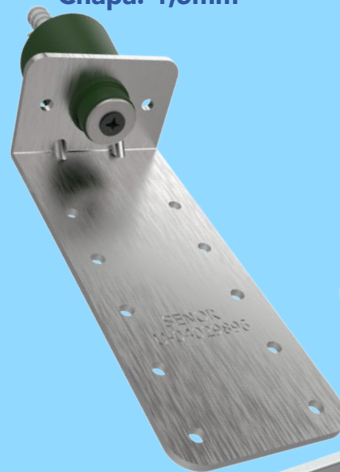

Modelo 3800/01-TD1+TA

Un **MUNDO** de soluciones **ACÚSTICAS**

[www. SENOR.ES](http://www.SENOR.ES)

*SENOR Aisladores Acústicos

Manual de **USO**

*SENOR Aisladores Acústicos

Mod.3800/TD1+TA
Chapa: 1,5mm

Mod.3801/TD1+TA
Chapa: 0,8mm

SENOR

TRASDOSADO Acústico

Mod. 3800/01-TD1+TA

PATENTADO