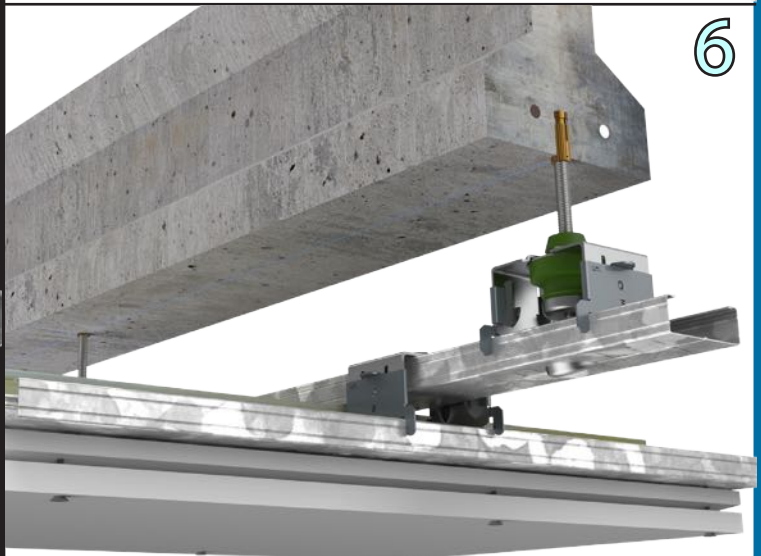

Ref. F-RAPID/GOMA 60V DS2

Ref. F-RAPID/GOMA 47A DS2

Mod. F-RAPID/GOMA 60DS

Mod. F-RAPID/GOMA 47DS

**TECHO ACÚSTICO**  
Mod. F-RAPID/GOMA  
Mod. F-RAPID

Instrucciones de **USO:**

Amortiguador de goma con doble dispositivo de seguridad para la realización de techos acústicos

**Importante!!**

La gama **F-RAPID/GOMA** existe tanto para perfil de 47 como para perfil de 60. SEÑOR también posee el caballete más seguro del mercado **F-RAPID**, con doble dispositivo de seguridad.