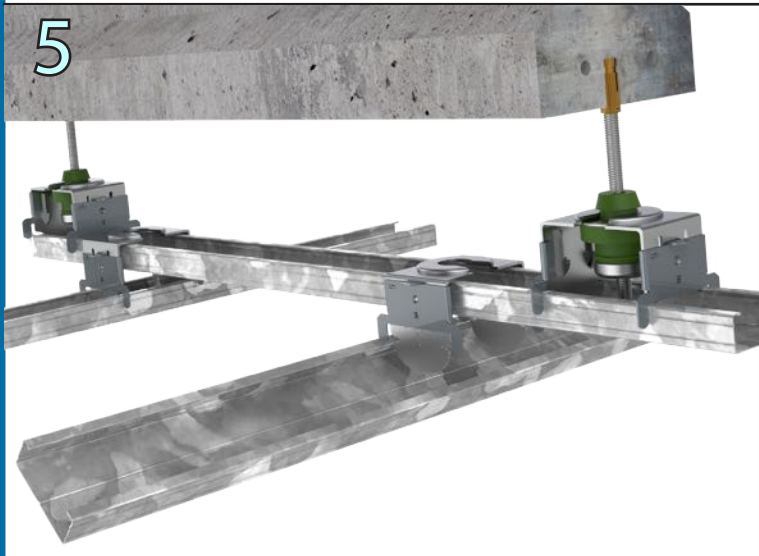

Ref. F-RAPID/GOMA 60V DS2

Ref. F-RAPID/GOMA 47A DS2

Mod. F-RAPID/GOMA 60DS

Mod. F-RAPID/GOMA 47DS

**TECHO ACÚSTICO**  
Mod. F-RAPID/GOMA  
Mod. F-RAPID

Instrucciones de **USO:**

Amortiguador de goma con doble dispositivo de seguridad para la realización de techos acústicos

**Importante!!**

La gama **F-RAPID/GOMA** existe tanto para perfil de 47 como para perfil de 60. SEÑOR también posee el caballete más seguro del mercado **F-RAPID**, con doble dispositivo de seguridad.