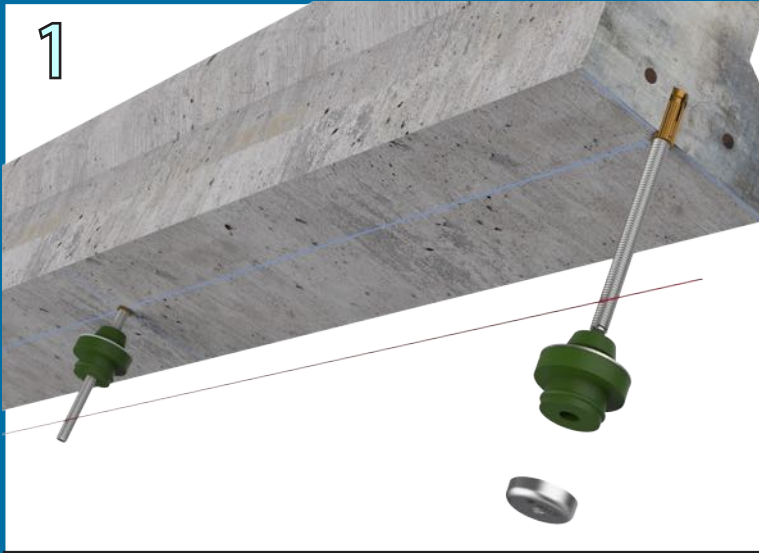

Ref. F-RAPID/GOMA 60V DS2

Ref. F-RAPID/GOMA 47A DS2

Mod. F-RAPID/GOMA 60DS

Mod. F-RAPID/GOMA 47DS

**TECHO ACÚSTICO**  
Mod. F-RAPID/GOMA  
Mod. F-RAPID

Instrucciones de **USO:**

Amortiguador de goma con doble dispositivo de seguridad para la realización de techos acústicos

**Importante!!**

La gama **F-RAPID/GOMA** existe tanto para perfil de 47 como para perfil de 60. SEÑOR también posee el caballete más seguro del mercado **F-RAPID**, con doble dispositivo de seguridad.