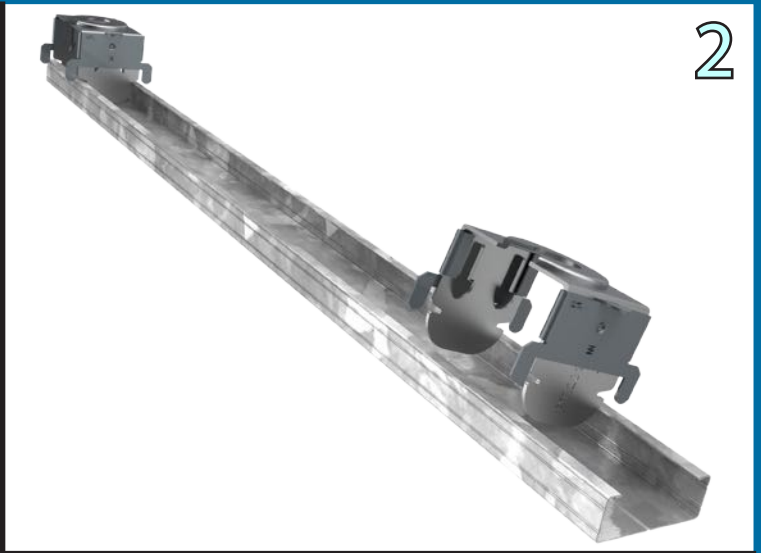

Ref. F-RAPID/GOMA 60V DS2

Ref. F-RAPID/GOMA 47A DS2

Mod. F-RAPID/GOMA 60DS

Mod. F-RAPID/GOMA 47DS

**TECHO ACÚSTICO**  
Mod. F-RAPID/GOMA  
Mod. F-RAPID

Instrucciones de **USO:**

Amortiguador de goma con doble dispositivo de seguridad para la realización de techos acústicos

**Importante!!**

La gama **F-RAPID/GOMA** existe tanto para perfil de 47 como para perfil de 60. SEÑOR también posee el caballete más seguro del mercado **F-RAPID**, con doble dispositivo de seguridad.