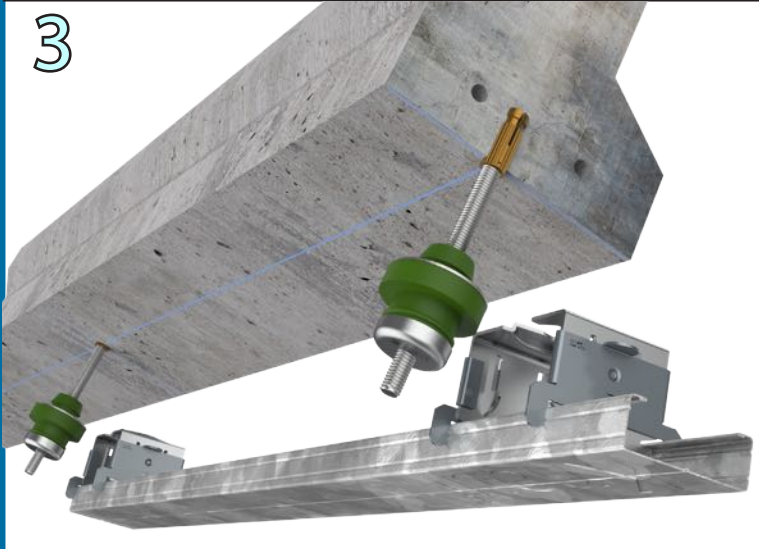

Ref. F-RAPID/GOMA 60V DS2

Ref. F-RAPID/GOMA 47A DS2

Mod. F-RAPID/GOMA 60DS

Mod. F-RAPID/GOMA 47DS

**TECHO ACÚSTICO**  
Mod. F-RAPID/GOMA  
Mod. F-RAPID

Instrucciones de **USO:**

Amortiguador de goma con doble dispositivo de seguridad para la realización de techos acústicos

**Importante!!**

La gama **F-RAPID/GOMA** existe tanto para perfil de 47 como para perfil de 60. SEÑOR también posee el caballete más seguro del mercado **F-RAPID**, con doble dispositivo de seguridad.