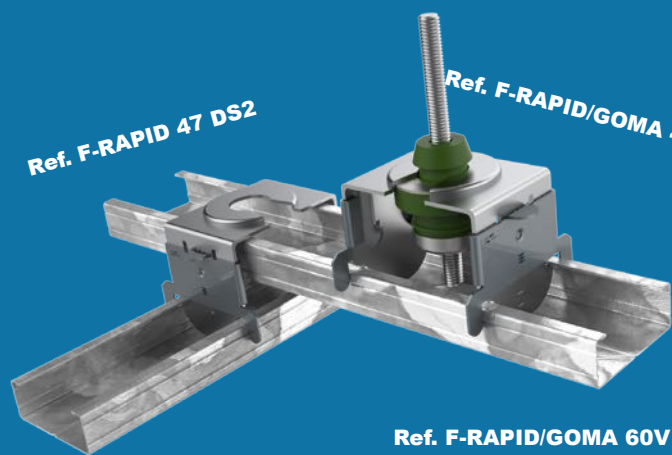

# Modelos F-RAPID/GOMA DS2 F-RAPID DS2

**SENOR**

Un **MUNDO** de soluciones **ACÚSTICAS**

[www.SENOR.es](http://www.SENOR.es)

\*SENOR Aisladores acústicos

Manual de **USO**

Ref. F-RAPID 47 DS2

Ref. F-RAPID/GOMA 47V DS2

Ref. F-RAPID/GOMA 60V DS2

Ref. F-RAPID/GOMA 47A DS2

Mod. F-RAPID/GOMA 60DS

Mod. F-RAPID/GOMA 47DS

**TECHO ACÚSTICO**  
Mod. F-RAPID/GOMA  
Mod. F-RAPID

Instrucciones de **USO:**

Amortiguador de goma con doble dispositivo de seguridad para la realización de techos acústicos

**Importante!!**

La gama **F-RAPID/GOMA** existe tanto para perfil de 47 como para perfil de 60. SEÑOR también posee el caballete más seguro del mercado **F-RAPID**, con doble dispositivo de seguridad.