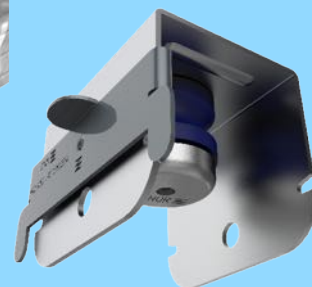

# Modelo 4360/60DS

Un **MUNDO** de soluciones **ACÚSTICAS**.

[www. SENOR.ES](http://www.SENOR.ES)

\*SENOR Aisladores Acústicos

 YouTube  
\*SENOR Aisladores Acústicos  
Manual de **USO**.

Mod.**4360/60DS**

# SENOR

Montaje de **TECHO ACÚSTICO**

Mod.**4360/60DS**