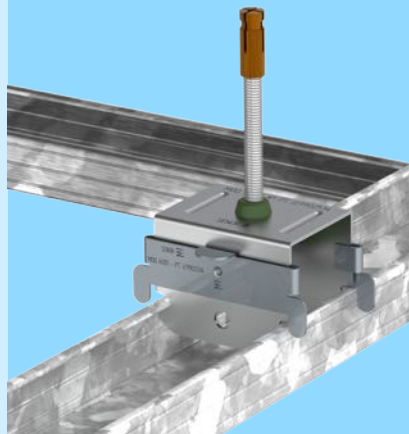

# Modelo 4360/60DS

Un **MUNDO** de soluciones **ACÚSTICAS**.

[www. SENOR.ES](http://www.SENOR.ES)

\*SENOR Aisladores Acústicos

 YouTube  
\*SENOR Aisladores Acústicos  
Manual de **USO**.

Mod.**4360/60DS**

# SENOR

Montaje de **TECHO ACÚSTICO**

Mod.**4360/60DS**