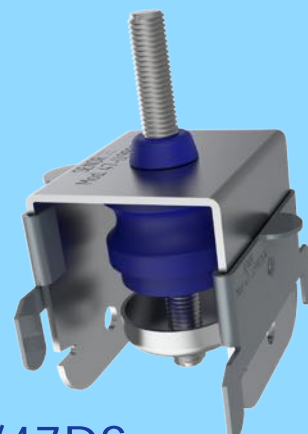

Modelo 4360/47 DS

Manual de **USO**

 YouTube

*SENOR Aisladores Acústicos

Un **MUNDO** de soluciones **ACÚSTICAS**

[www. SENOR.ES](http://www.SENOR.ES)

 YouTube

*SENOR Aisladores Acústicos

Mod.4360/47DS

SENOR

TECHO ACÚSTICO

Mod. **4360/47 DS**

Patentado

P.T. 9902534