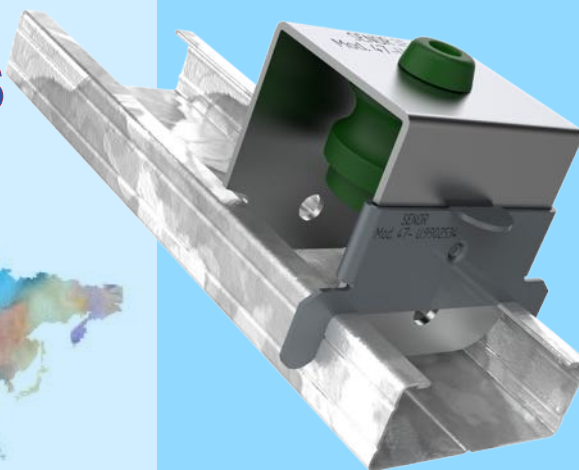

Modelo 4360/47 DS

Manual de **USO**

 YouTube

*SENOR Aisladores Acústicos

Un **MUNDO** de soluciones **ACÚSTICAS**

[www. SENOR.ES](http://www.SENOR.ES)

 YouTube

*SENOR Aisladores Acústicos

Mod.4360/47DS

SENOR

TECHO ACÚSTICO

Mod. **4360/47 DS**

Patentado

P.T. 9902534