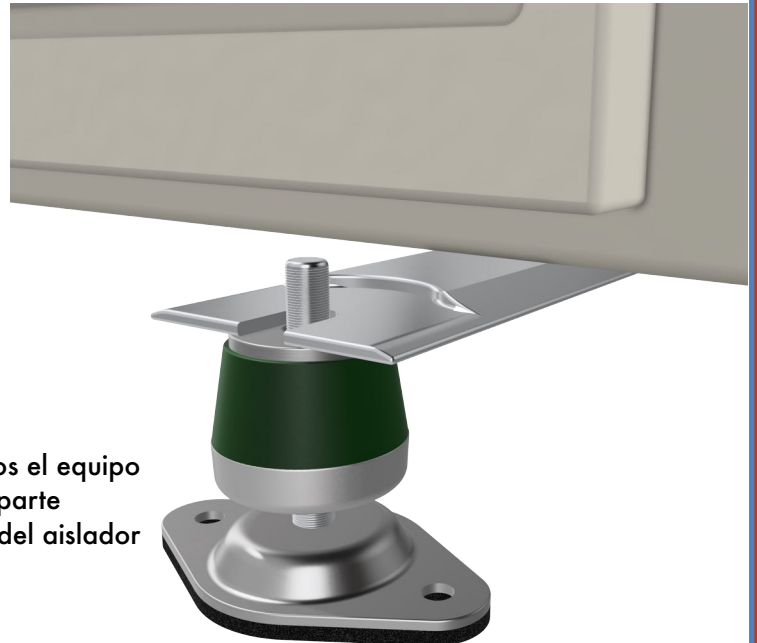

YouTube

SENOR Aisladores Acústicos

Ref. **CR-SPLIT**

SENOR 

Manual de **USO**

Un **MUNDO** de soluciones **ACÚSTICAS**

www.SENOR.es

Máquinas
SPLIT

SPLIT DOMÉSTICO
Montaje para

Ref. CR-SPLIT

Instrucciones de **USO:**

Un amortiguador regulable para el apoyo de máquinas de clima a suelo

Nota: Este producto se suministra con tuerca y arandela