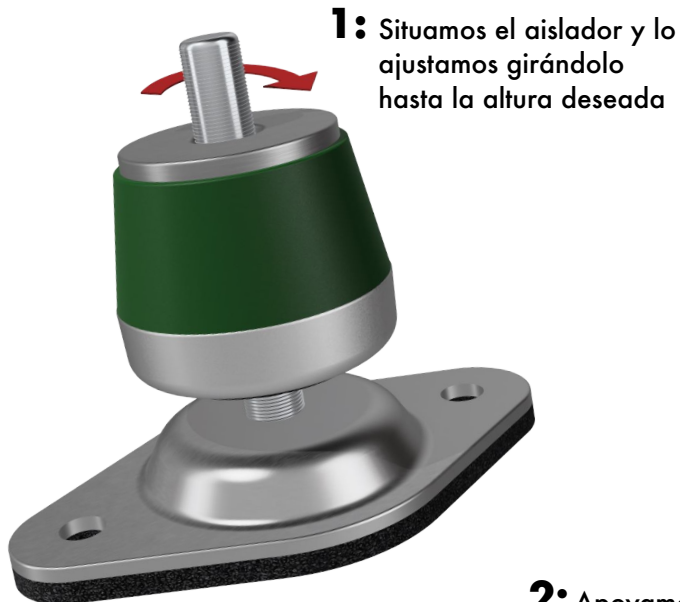

YouTube

SENOR Aisladores Acústicos

Ref. **CR-SPLIT**

SENOR 

Manual de **USO**

Un **MUNDO** de soluciones **ACÚSTICAS**

www.SENOR.es

Máquinas
SPLIT

SPLIT DOMÉSTICO
Montaje para

Ref. CR-SPLIT

Instrucciones de **USO:**

Un amortiguador regulable para el apoyo de máquinas de clima a suelo

Nota: Este producto se suministra con tuerca y arandela