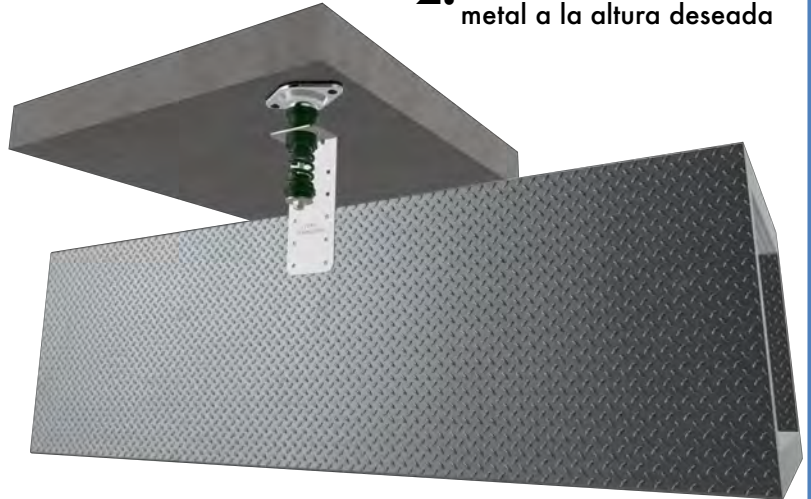

Ref. AS + AC/L METAL

Instrucciones de USO:

Un amortiguador para sujeción de conductos a techo

1: Fijamos el aislador al forjado

2: Situamos el conducto de metal a la altura deseada

3: Fijamos el conducto al aislador a través de tornillos MM