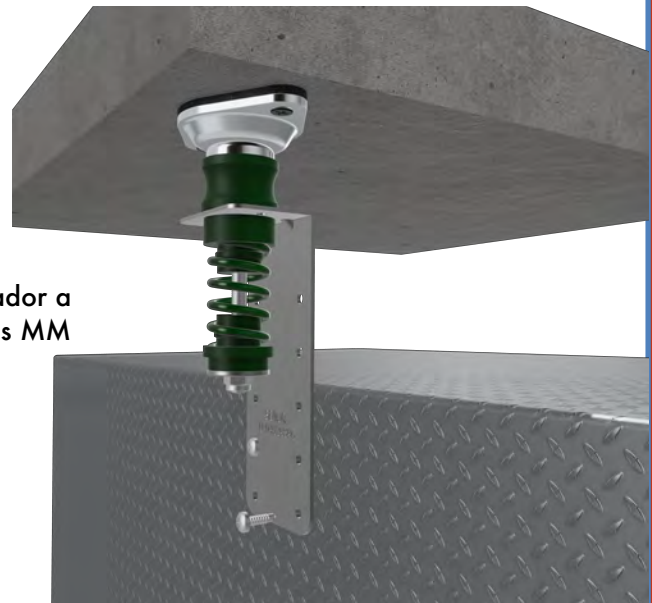

Ref. AS + AC/L METAL

Instrucciones de USO:

Un amortiguador para sujeción de conductos a techo

1: Fijamos el aislador al forjado

2: Situamos el conducto de metal a la altura deseada

3: Fijamos el conducto al aislador a través de tornillos MM

4: Colocamos el resto de aisladores en ZIG-ZAG