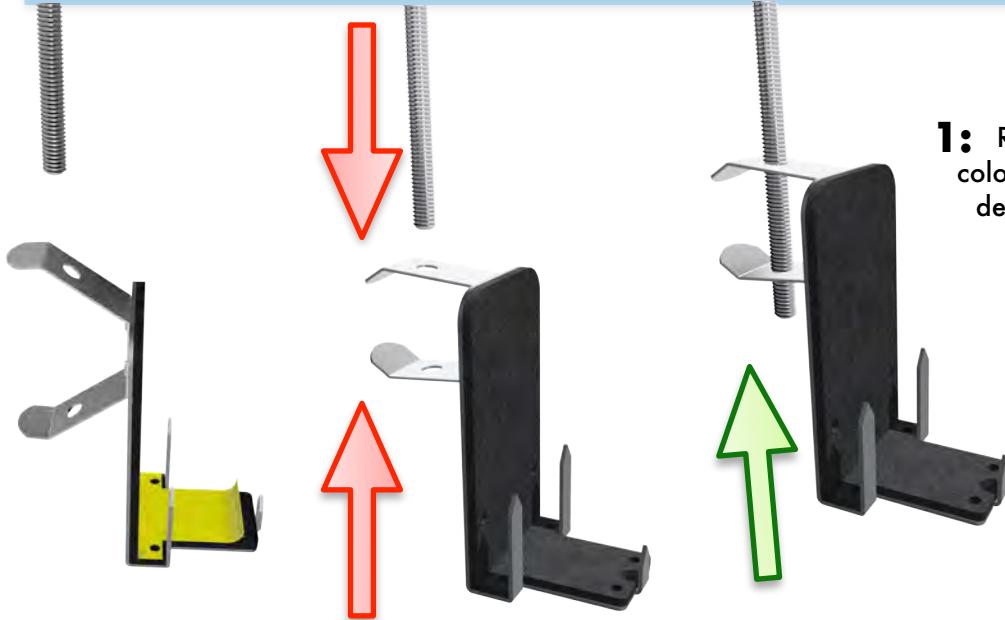

Ref. AS-PLUS/A.FIBRA

Instrucciones de **USO:**

Un amortiguador para sujeción de conductos al techo

1: Retiramos el cubre-adhesivo de color amarillo. Presionamos el clip de sujeción y lo acoplamos en la varilla roscada

2: Sin soltar el clip del aislador, lo anclamos al conducto de fibra

3: Soltamos el clip de sujeción del aislador para su perfecta sujeción a la varilla roscada