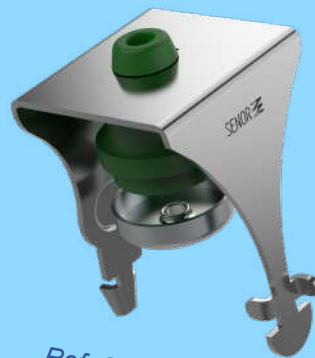

Mod. **PL-50**

Un **MUNDO** de soluciones **ACÚSTICAS**

www.SENOR.ES

*SENOR Aisladores Acústicos

Manual de **USO**

*SENOR Aisladores Acústicos

Ref. SE-PL-50 V M6

Ref. SE-PL-50 A M6

Mod. **PL-50**

(Tipología de perfil: perfil sierra o perfil dentado)

SENOR

P.T. 200302961 (ES)
PATENTADO

Montaje de **TECHO Acústico**
Mod. **PL-50**