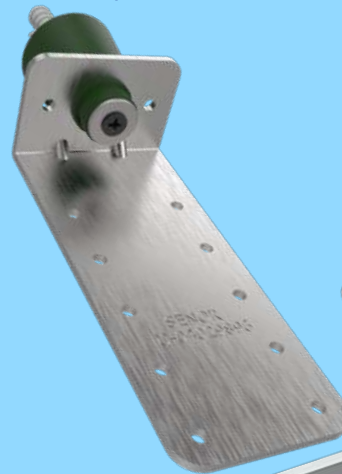

Modelo 3800/01-TD1+TA

Un **MUNDO** de soluciones **ACÚSTICAS**

www.SENOR.ES

*SENOR Aisladores Acústicos

Manual de **USO**

*SENOR Aisladores Acústicos

Mod.3800/TD1+TA
Chapa: 1,5mm

Mod.3801/TD1+TA
Chapa: 0,8mm

SENOR

PATENTADO

TRASDOSADO Acústico
Mod. 3800/01-TD1+TA