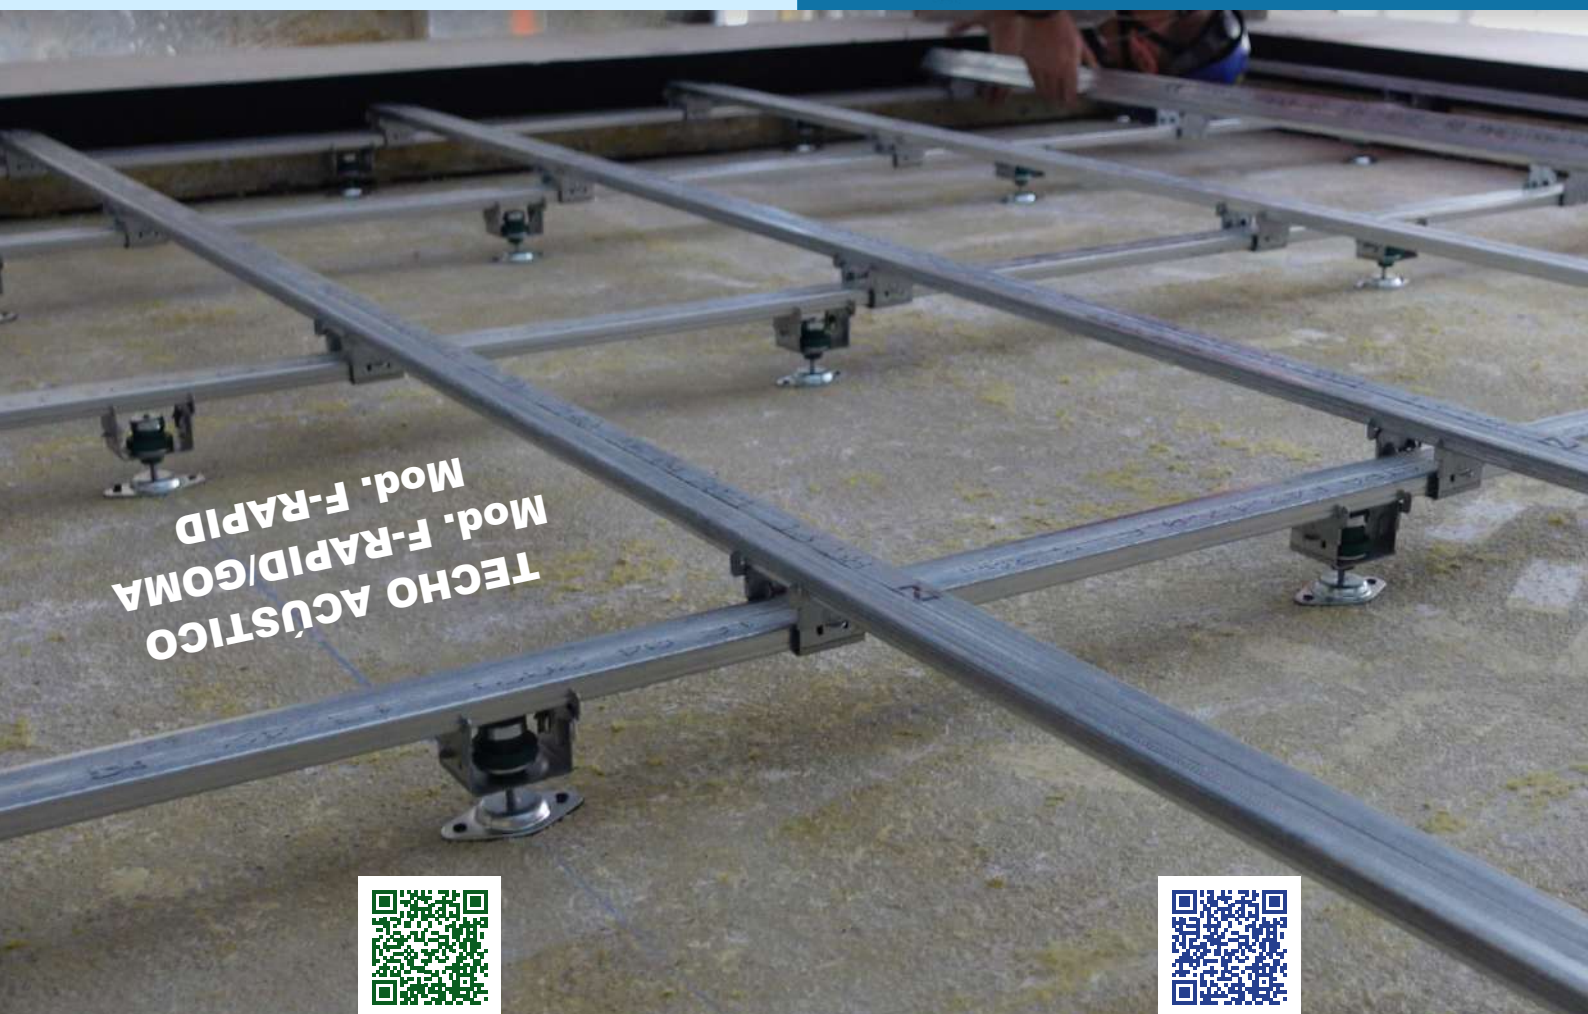

# Modelos F-RAPID/GOMA DS2 F-RAPID DS2

**SEÑOR**

Un **MUNDO** de soluciones **ACÚSTICAS**

[www.SENOR.es](http://www.SENOR.es)

Manual de **USO**

Ref. F-RAPID 47 DS2

Ref. F-RAPID/GOMA 47V DS2

Ref. F-RAPID/GOMA 60V DS2

Ref. F-RAPID/GOMA 47A DS2

**TECHO ACUSTICO**  
Mod. F-RAPID/GOMA  
Mod. F-RAPID

Mod. F-RAPID/GOMA 47DS

Mod. F-RAPID/GOMA 60DS

Instrucciones de **USO:**

Amortiguador de goma con doble dispositivo de seguridad para la realización de techos acústicos

**Importante!!**

La gama **F-RAPID/GOMA** existe tanto para perfil de 47 como para perfil de 60. SENOR también posee el caballete más seguro del mercado **F-RAPID**, con doble dispositivo de seguridad.