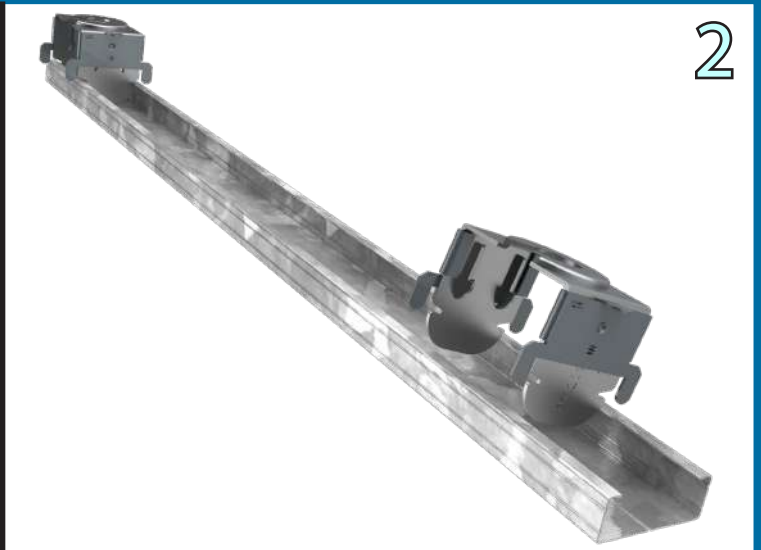

Ref. F-RAPID/GOMA 47A DS2

**TECHO ACUSTICO**  
Mod. F-RAPID/GOMA  
Mod. F-RAPID

Mod. F-RAPID/GOMA 47DS

Mod. F-RAPID/GOMA 60DS

Instrucciones de **USO:**

Amortiguador de goma con doble dispositivo de seguridad para la realización de techos acústicos

**Importante!!**

La gama **F-RAPID/GOMA** existe tanto para perfil de 47 como para perfil de 60. SENOR también posee el caballete más seguro del mercado **F-RAPID**, con doble dispositivo de seguridad.