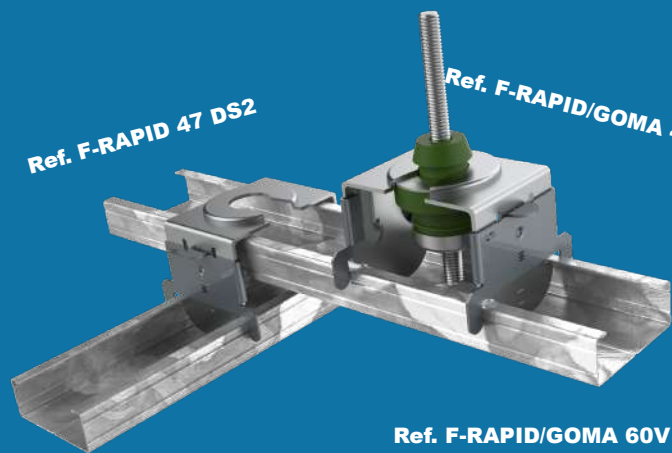

# Modelos F-RAPID/GOMA DS2 F-RAPID DS2

**SEÑOR**

Un **MUNDO** de soluciones **ACÚSTICAS**

[www.SENOR.es](http://www.SENOR.es)

Manual de **USO**

Ref. F-RAPID 47 DS2

Ref. F-RAPID/GOMA 47V DS2

Ref. F-RAPID/GOMA 60V DS2

Ref. F-RAPID/GOMA 47A DS2

**TECHO ACUSTICO**  
Mod. F-RAPID/GOMA  
Mod. F-RAPID

Mod. F-RAPID/GOMA 47DS

Mod. F-RAPID/GOMA 60DS

Instrucciones de **USO:**

Amortiguador de goma con doble dispositivo de seguridad para la realización de techos acústicos

**Importante!!**

La gama **F-RAPID/GOMA** existe tanto para perfil de 47 como para perfil de 60. SENOR también posee el caballete más seguro del mercado **F-RAPID**, con doble dispositivo de seguridad.