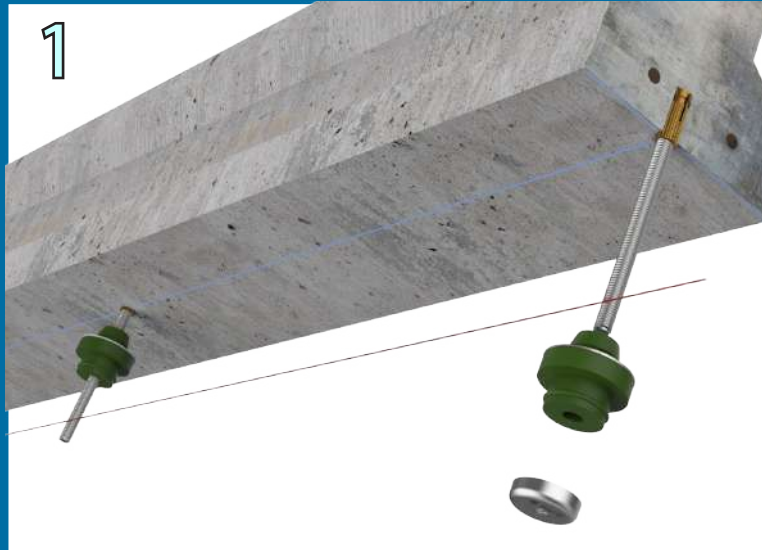

Ref. F-RAPID/GOMA 47A DS2

**TECHO ACUSTICO**  
Mod. F-RAPID/GOMA  
Mod. F-RAPID

Mod. F-RAPID/GOMA 47DS

Mod. F-RAPID/GOMA 60DS

Instrucciones de **USO:**

Amortiguador de goma con doble dispositivo de seguridad para la realización de techos acústicos

**Importante!!**

La gama **F-RAPID/GOMA** existe tanto para perfil de 47 como para perfil de 60. SENOR también posee el caballete más seguro del mercado **F-RAPID**, con doble dispositivo de seguridad.