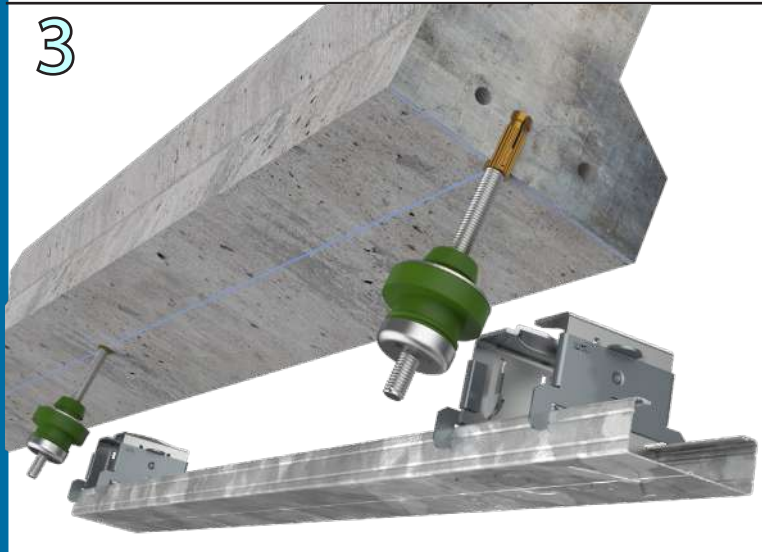

Ref. F-RAPID/GOMA 47A DS2

**TECHO ACUSTICO**  
Mod. F-RAPID/GOMA  
Mod. F-RAPID

Mod. F-RAPID/GOMA 47DS

Mod. F-RAPID/GOMA 60DS

Instrucciones de **USO:**

Amortiguador de goma con doble dispositivo de seguridad para la realización de techos acústicos

**Importante!!**

La gama **F-RAPID/GOMA** existe tanto para perfil de 47 como para perfil de 60. SENOR también posee el caballete más seguro del mercado **F-RAPID**, con doble dispositivo de seguridad.