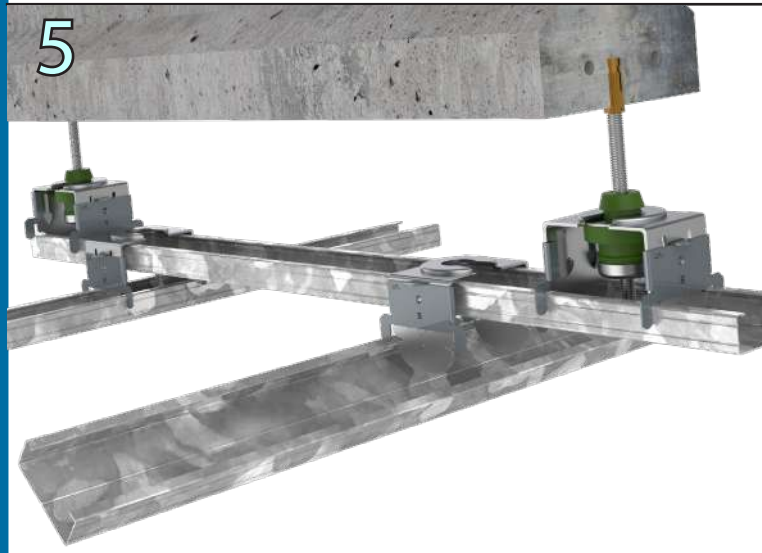

Ref. F-RAPID/GOMA 47A DS2

**TECHO ACUSTICO**  
Mod. F-RAPID/GOMA  
Mod. F-RAPID

Mod. F-RAPID/GOMA 47DS

Mod. F-RAPID/GOMA 60DS

Instrucciones de **USO:**

Amortiguador de goma con doble dispositivo de seguridad para la realización de techos acústicos

**Importante!!**

La gama **F-RAPID/GOMA** existe tanto para perfil de 47 como para perfil de 60. SENOR también posee el caballete más seguro del mercado **F-RAPID**, con doble dispositivo de seguridad.