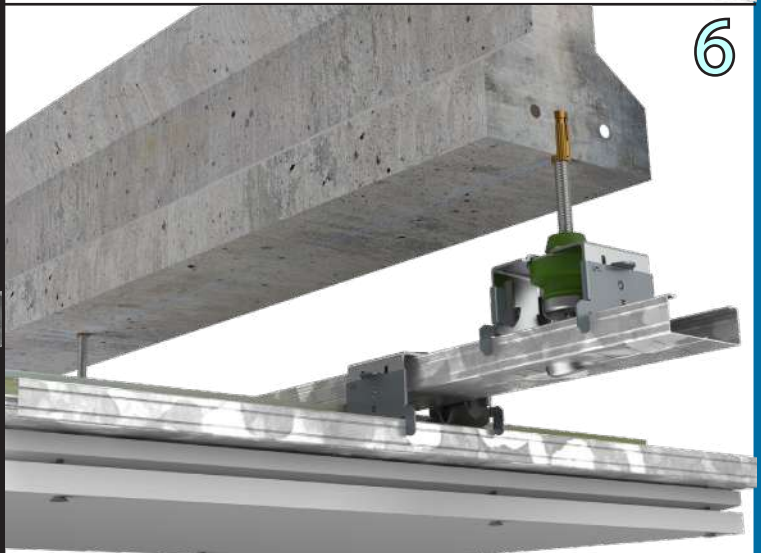

Ref. F-RAPID/GOMA 47A DS2

**TECHO ACUSTICO**  
Mod. F-RAPID/GOMA  
Mod. F-RAPID

Mod. F-RAPID/GOMA 47DS

Mod. F-RAPID/GOMA 60DS

Instrucciones de **USO:**

Amortiguador de goma con doble dispositivo de seguridad para la realización de techos acústicos

**Importante!!**

La gama **F-RAPID/GOMA** existe tanto para perfil de 47 como para perfil de 60. SENOR también posee el caballete más seguro del mercado **F-RAPID**, con doble dispositivo de seguridad.