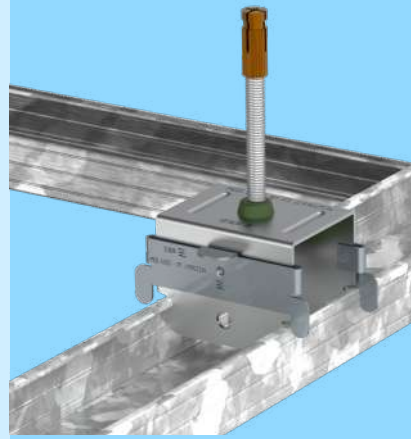

Modelo 4360/60DS

Un **MUNDO** de soluciones **ACÚSTICAS**.

[www. SENOR.ES](http://www.SENOR.ES)

*SENOR Aisladores Acústicos

*SENOR Aisladores Acústicos

Manual de **USO**.

Mod. **4360/60DS**

SENOR

9902534
PATENTADO

Montaje de **TECHO ACUSTICO**.
Mod. **4360/60DS**