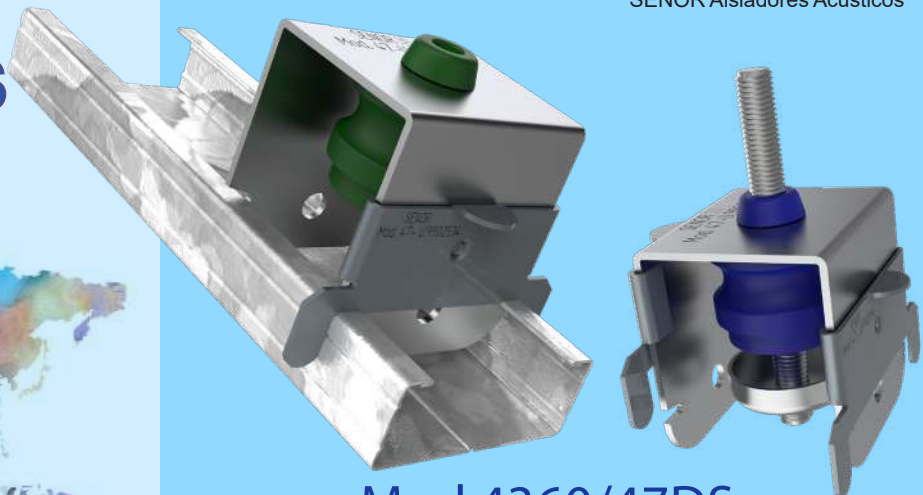

Modelo 4360/47 DS

Manual de **USO**

*SENOR Aisladores Acústicos

Mod.4360/47DS

SENOR

Un **MUNDO** de soluciones **ACÚSTICAS**

[www. SENOR.ES](http://www.SENOR.ES)

*SENOR Aisladores Acústicos

P.T. 9902534

Patentado

Mod. 4360/47 DS

TECHO ACÚSTICO